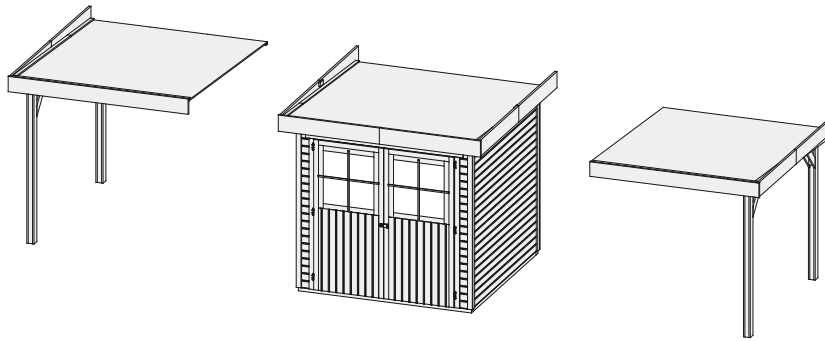

Schleppdach

Außenmaße	B 224 × T 209 cm
Dachstand	B 242 × T 237 cm
Firsthöhe	H 211 cm
Dach	16 mm Dachplatte
Dachfläche	5,7 m ²
Inkl Bitumendachbelag (Zur Ersteindeckung!)	1 Rolle (10 m ²)
Bedarf Schindeln	-
Bedarf selbstklebende Dacheindeckung (Haus & Schleppdach)	3 Rollen
Pfosten	2 Stück (95 × 90 mm)
Paketmaße	B 235 × T 90 × H 33 cm / 136 kg
Erhältliches Zubehör (gegen Aufpreis):	• Selbstklebende Dacheindeckung

Anbauposition

Draufsicht (in mm):