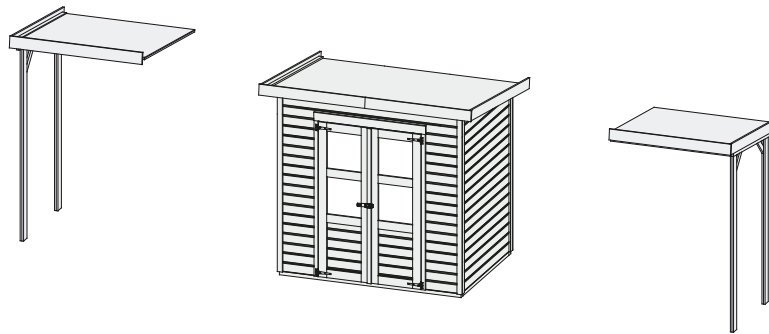

## Schleppdach

<b>Außenmaße</b>	B 162 × T 140 cm
<b>Dachstand</b>	B 166 × T 175 cm
<b>Firsthöhe</b>	H 220 cm
<b>Dach</b>	16 mm Dachplatte
<b>Dachfläche</b>	2,9 m <sup>2</sup>
<b>Inkl Bitumendachbelag (Zur Ersteindeckung!)</b>	1 Rolle (5 m <sup>2</sup> )
<b>Bedarf Schindeln</b>	-
<b>Bedarf selbstklebende Dacheindeckung (Haus &amp; Schleppdach)</b>	2 Rollen
<b>Pfosten</b>	2 Stück (95 × 36 mm)
<b>Paketmaße</b>	B 210 × T 100 × H 22 cm / 60 kg
<b>Erhältliches Zubehör (gegen Aufpreis):</b>	<ul style="list-style-type: none"> <li>• Selbstklebende Dacheindeckung</li> <li>• Exklusive Rückwand</li> </ul>

### Anbauposition

### Draufsicht (in mm):