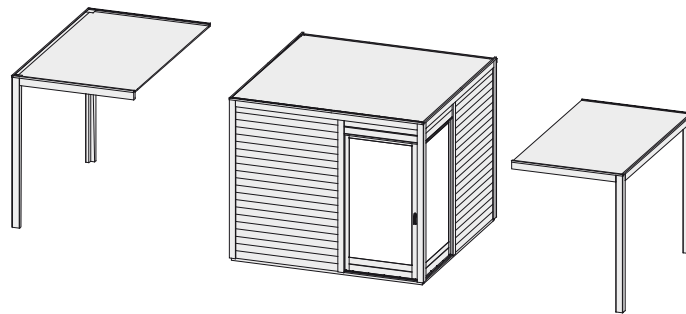

Zubehör Exklusiv

Produktinformation

Schleppdach

Außenmaße	B 200 × T 304 cm
Dachstand	B 200 × T 304 cm
Firsthöhe	H 248 cm
Dach	Massivholzdach mit Nut und Feder
Dachfläche	5,0 m ²
Bedarf Bitumendachbelag (Zur Ersteindeckung!)	-
Bedarf Schindeln	-
Bedarf selbstklebende Dacheindeckung (Haus & Schleppdach)	4 Rollen
Pfosten	2 Stück (160 × 120 mm)
Paketmaße	B 310 × T 100 × H 30 cm / 182 kg
Erhältliches Zubehör (gegen Aufpreis):	-

Anbauposition

Draufsicht (in mm):