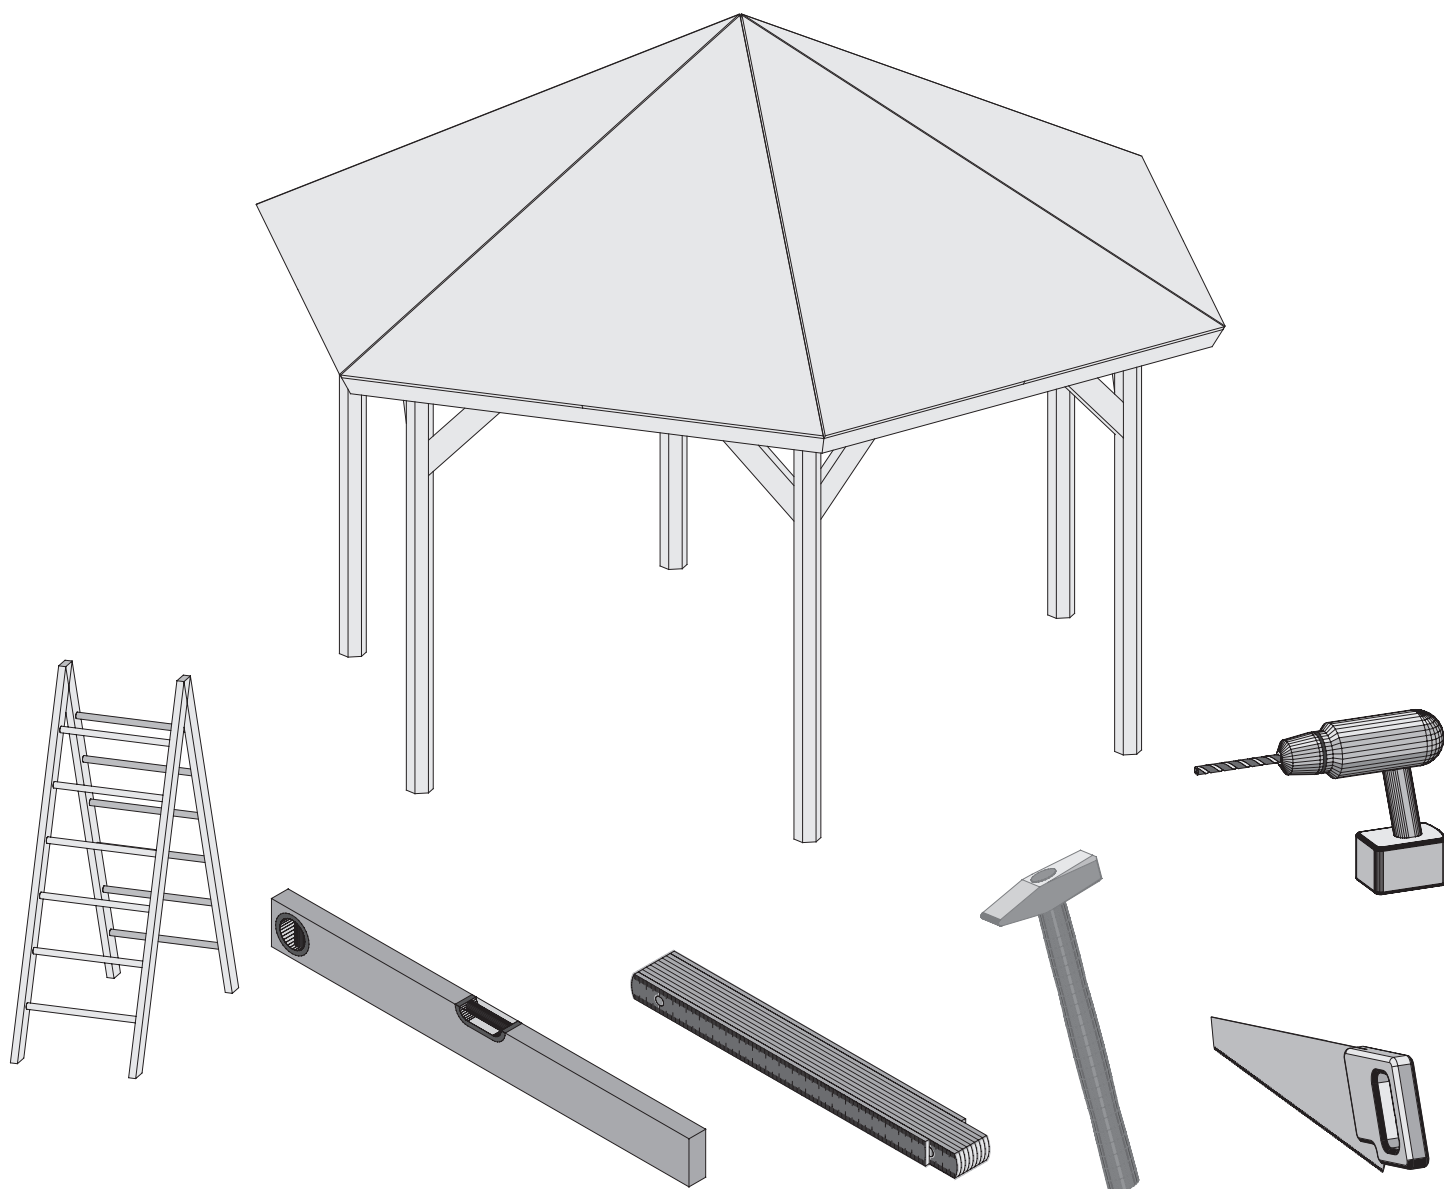

# 62114

 **Aufbauanleitung**

 **notice de montage**

 **Building Instructions**

 **montagehandleiding**

 **Instrucciones de construcción**

 **Istruzioni per il montaggio**

 **Service-Hotline: +49 421 38693 33**