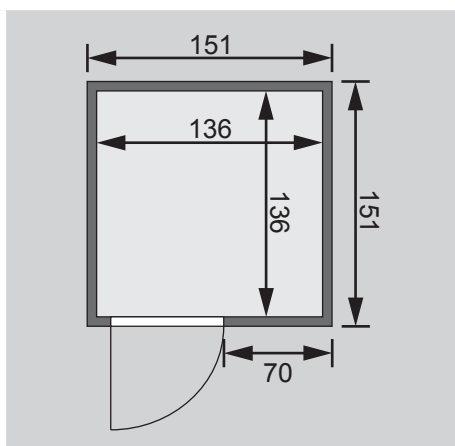

Saunatür *

1 Ofenschutz

2 Liegen

1 Kopfstütze

Schrauben und Beschläge

10 cm Wand- und Deckenabstand einhalten!
Aufbau mit und ohne Dachkranz möglich.

Außenmaße	B 151 × T 151 × H 198 cm
Außenmaße inkl Dachkranz	B 165 × T 165 × H 202 cm
Innenmaße	B 136 × T 136 × H 192 cm
Umbauter Raum	3,8 m ³
Tür Außenmaße	*
Tür Durchgangsmaße	*
Tür Lichtausschnitt	*
Fenster Außenmaße	-
Fenster Lichtausschnitt	-
Ofenschutz	B 60 × T 51 × H 80 cm
Paketmaße Sauna	B 200 × T 78 × H 89 cm / 251 kg
Paketmaße Dachkranz	B 250 × T 29 × H 9 cm / 13,8 kg
Spiegelbar	ja
Türposition in Front variabel	ja

Maße Dachkranzmodell (in cm)

Maße Basismodell (in cm)

Fenstereinbaupositionen

Ausführung

- Nordische Fichte, naturbelassen

Wand

- Vormontierte Elemente
- Fronten: 42 mm Rahmenkonstruktion mit Mineralfüllwolle. Verkleidung aus 12,5 mm Spezial Softline Profilholz aus Fichte.
- Rückwände: 42 mm Rahmenkonstruktion mit Mineralfüllwolle. Innenseite mit 12,5 mm Spezial Softline Profilholz aus Fichte verkleidet. Außenseite mit einer Platte verstärkt.