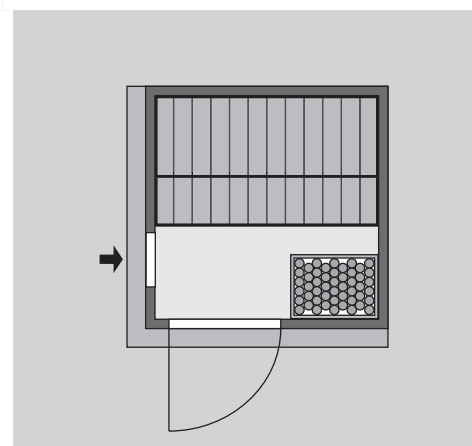

Saunatür *

1 Ofenschutz

2 Liegen

1 Kopfstütze

Schrauben und Beschläge

10 cm Wand- und Deckenabstand einhalten!
Aufbau mit und ohne Dachkranz möglich.

Außenmaße	B 151 × T 151 × H 198 cm
Außenmaße inkl Dachkranz	B 165 × T 165 × H 202 cm
Innenmaße	B 136 × T 136 × H 192 cm
Umbauter Raum	3,8 m ³
Tür Außenmaße	*
Tür Durchgangsmaße	*
Tür Lichtausschnitt	*
Fenster Außenmaße	-
Fenster Lichtausschnitt	-
Ofenschutz	B 60 × T 51 × H 80 cm
Paketmaße Sauna	B 200 × T 78 × H 89 cm / 251 kg
Paketmaße Dachkranz	B 250 × T 29 × H 9 cm / 13,8 kg
Spiegelbar	ja
Türposition in Front variabel	ja

Maße Dachkranzmodell (in cm)

Maße Basismodell (in cm)

Fenstereinbaupositionen

Ausführung

- Nordische Fichte, naturbelassen

Wand

- Vormontierte Elemente
- Fronten: 42 mm Rahmenkonstruktion mit Mineralfüllwolle. Verkleidung aus 12,5 mm Spezial Softline Profilholz aus Fichte.
- Rückwände: 42 mm Rahmenkonstruktion mit Mineralfüllwolle. Innenseite mit 12,5 mm Spezial Softline Profilholz aus Fichte verkleidet. Außenseite mit einer Platte verstärkt.

Saunadach

- Vormontierte Elemente
- 42 mm Rahmenkonstruktion mit Mineralfüllwolle
- Innenseite: 12,5 mm Spezial Softline Profilholz aus Fichte.
- Außenseite: Verstärkung mit Platte

Saunatür *

Die verschiedenen Türvarianten finden Sie unter der Rubrik **Zubehör**