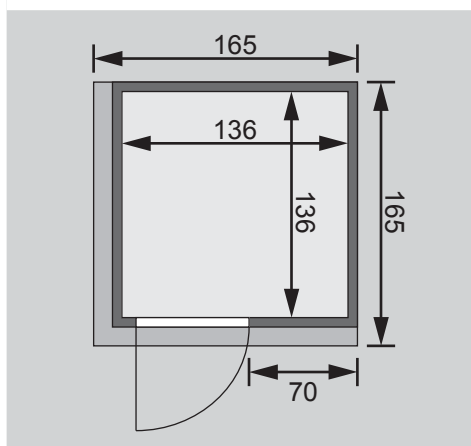

Saunatür *

1 Ofenschutz

2 Liegen

1 Kopfstütze

Schrauben und Beschläge

10 cm Wand- und Deckenabstand einhalten!
Aufbau mit und ohne Dachkranz möglich.

Außenmaße	B 151 × T 151 × H 198 cm
Außenmaße inkl Dachkranz	B 165 × T 165 × H 202 cm
Innenmaße	B 136 × T 136 × H 192 cm
Umbauter Raum	3,8 m ³
Tür Außenmaße	*
Tür Durchgangsmaße	*
Tür Lichtausschnitt	*
Fenster Außenmaße	-
Fenster Lichtausschnitt	-
Ofenschutz	B 60 × T 51 × H 80 cm
Paketmaße Sauna	B 200 × T 78 × H 89 cm / 251 kg
Paketmaße Dachkranz	B 250 × T 29 × H 9 cm / 13,8 kg
Spiegelbar	ja
Türposition in Front variabel	ja

Maße Dachkranzmodell (in cm)

Maße Basismodell (in cm)

Fenstereinbaupositionen

Ausführung

- Nordische Fichte, naturbelassen

Wand

- Vormontierte Elemente
- Fronten: 42 mm Rahmenkonstruktion mit Mineralfüllwolle. Verkleidung aus 12,5 mm Spezial Softline Profilholz aus Fichte.
- Rückwände: 42 mm Rahmenkonstruktion mit Mineralfüllwolle. Innenseite mit 12,5 mm Spezial Softline Profilholz aus Fichte verkleidet. Außenseite mit einer Platte verstärkt.

Saunadach

- Vormontierte Elemente
- 42 mm Rahmenkonstruktion mit Mineralfüllwolle
- Innenseite: 12,5 mm Spezial Softline Profilholz aus Fichte.
- Außenseite: Verstärkung mit Platte

Saunatür *

Die verschiedenen Türvarianten finden Sie unter der Rubrik **Zubehör**