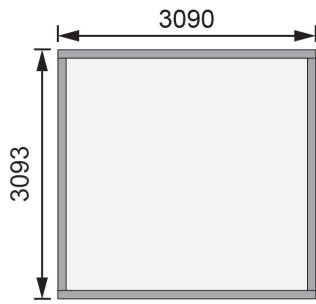

B

FUNDAMENTPLAN

(in mm)

28mm PROFILE