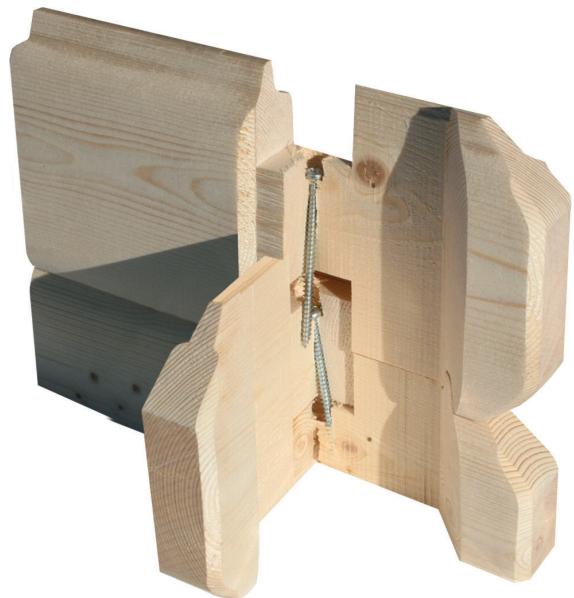

Produktinformation

Gartenhaus Värmland 1 Artikel-Nr. 55246

Innenmaß Breite	304 cm
Tür Breite	70,5 cm
Schloss	Zylinderschloss mit 3 Schlüsseln
Seitenhöhe	205 cm
Durchgangsmaß Breite	135,5 cm
Dachneigung	20°
Außenmaß Tiefe	327 cm
Firsthöhe	290 cm
Dachfläche	14,5 m ²
Dachbreite	360 cm
Tür Höhe	177 cm
Schneelast	75 kg/m ²
Material	Nordische Fichte
Schindelbedarf	8 Pakete
Bedarf Dachbahn	8 Rollen
Tür Scheibe Material	Glas
Dachtyp	Massivholz
Außenmaß Breite	327 cm
Wandstärke	28 mm
Sockelmaß Tiefe	310 cm
Verpackungsmaße mm/Gewicht kg	3340x1180x610x650
Sockelmaß Breite	310 cm
Durchgangsmaß Höhe	175 cm
Umbauter Raum	22,3 m ³
Grundfläche	10,7 m ²
Farbe	Naturbelassen
Dachform	Stufendach
Innenmaß Tiefe	304 cm
Dachtiefe	369 cm

B**FUNDAMENTPLAN***(in mm)***28mm PROFILE**

KDI UNTERLEGER