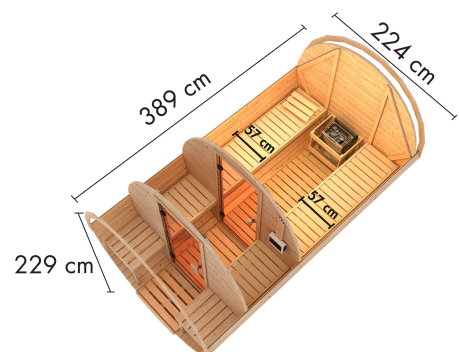

Produktinformation

Fasssauna 3 Artikel-Nr. 92832

Set
im Set

Saunaofen
ohne Ofen

Schindelbedarf	5 Pakete
Bank 1 Tiefe	55 cm
Ofenschutz Tiefe	50,8 cm
Innenmaß Breite Gesamt	211 cm
Verpackungsmaße mm/Gewicht kg	4030x1180x810x821 830x460x340x39
Saunadach Bauweise	Bohlen
Tür Öffnungsrichtung	rechts und links anschlagbar
Firsthöhe	229 cm
Tür Höhe	190,6 cm
Bedarf Dachbahn	7 Rollen
Tür Breite	81,5 cm
Außenmaß Breite	225 cm
Durchgangsmaß Höhe	173 cm
Innenmaß Höhe Sauna	200 cm
Material	Nordische Fichte
Innenmaß Höhe Gesamt	200 cm
Ofenschutz Breite	60 cm
Ofenschutz Material	nordische Fichte
Innenmaß Tiefe Sauna	306 cm
Bank Material	Espe
Innenmaß Höhe Vorraum	200 cm
Dachform	Tonnendach
Grundfläche	8,60 m ²
Bank 2 Tiefe	55 cm
Ofenschutz Höhe	59 cm
Innenmaß Tiefe Vorraum	86 cm
Bank 3 Tiefe	55 cm
Innenmaß Tiefe Gesamt	392 cm
Bauweise	Steck-Schraub-System
Anzahl Bänke	4 Stk.
Innenmaß Breite Sauna	211 cm
Einstiegsart	Fronteinstieg
Innenmaß Breite Vorraum	211 cm
Farbe	Naturbelassen
Umbauter Raum	14,5 m ³
Außenmaß Tiefe	385 cm
Türart	Ganzglastür
Tür Schloss	Magnetverschlusstechnik
Durchgangsmaß Breite	64 cm

38mm PROFILE