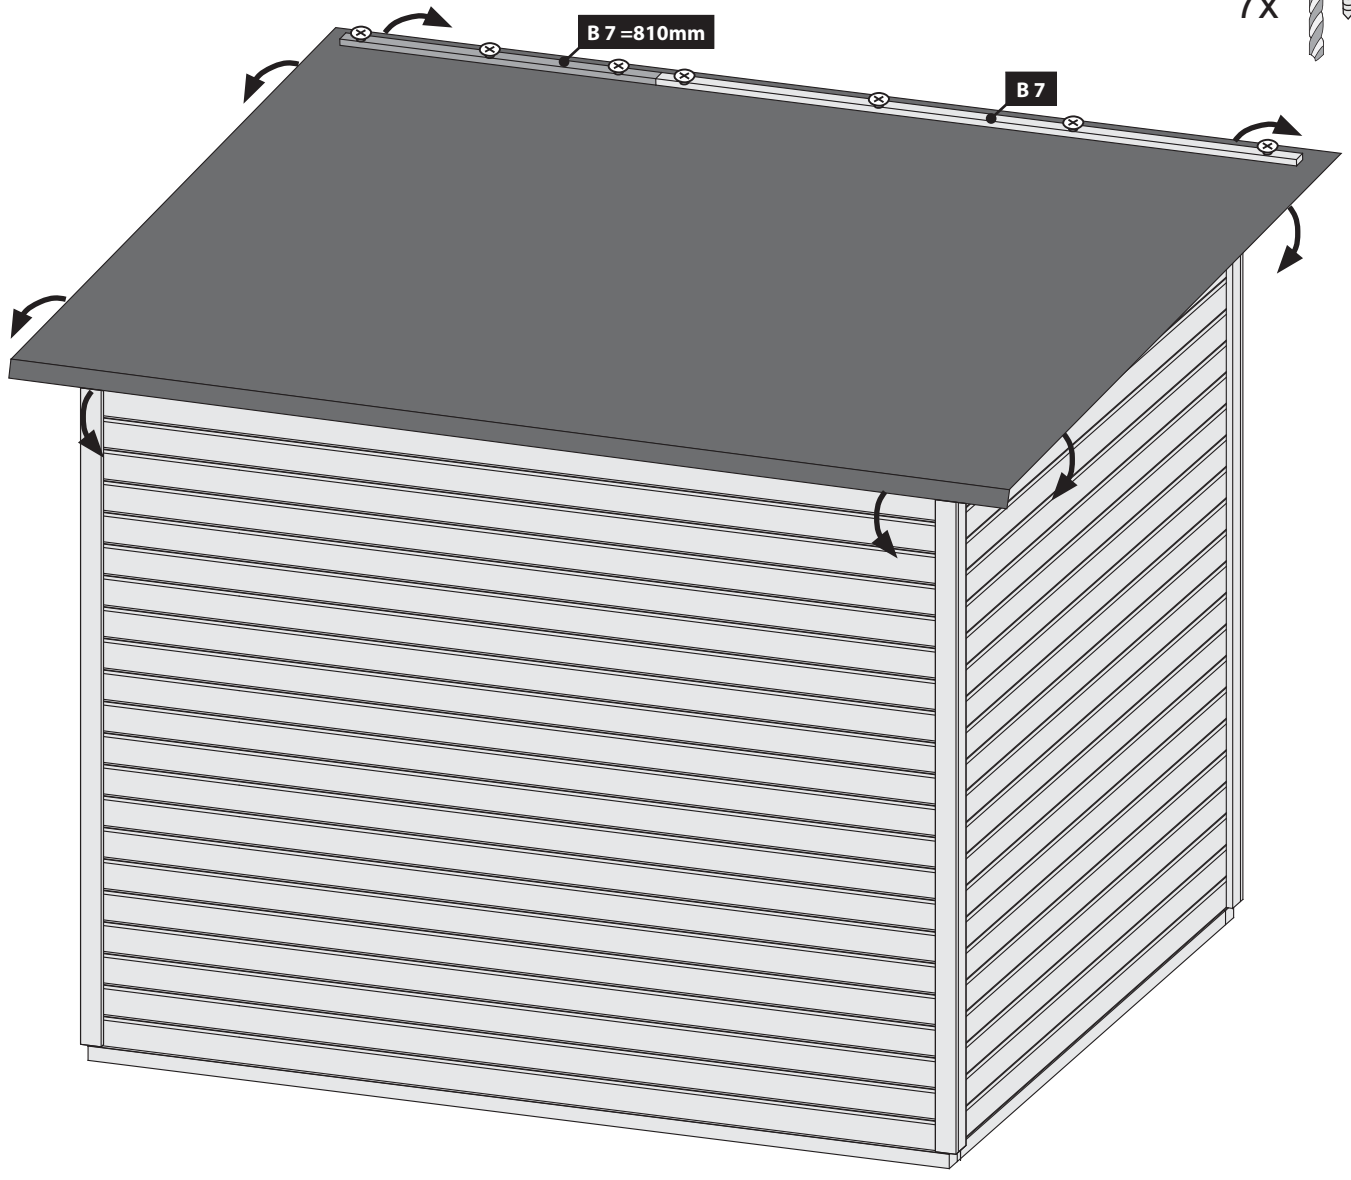

Ø3mm 4x30
7x