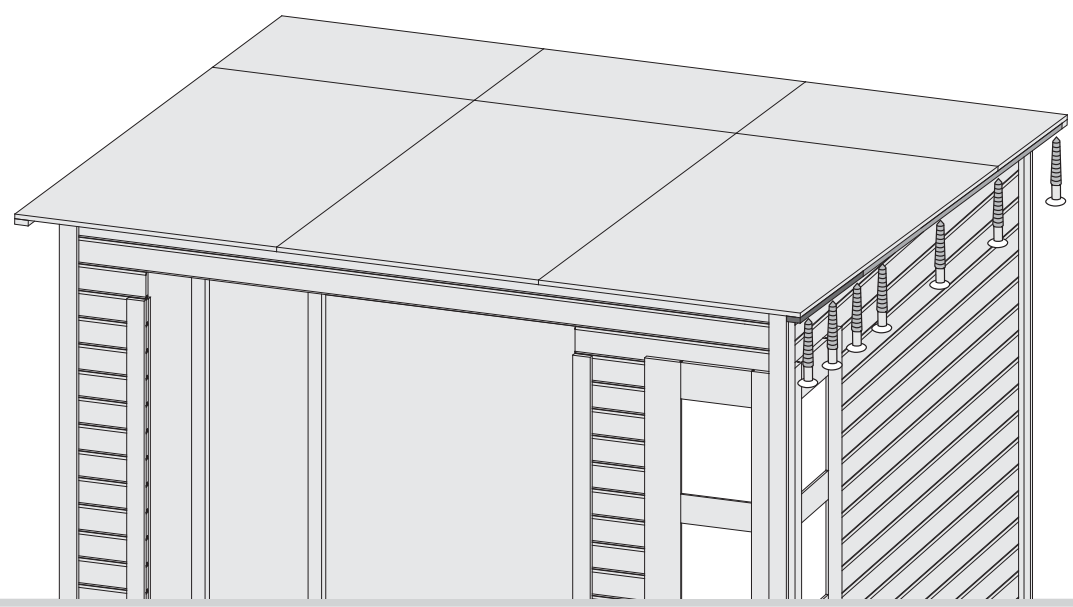

26 2x

27 1x

28

29

-  Kleber
-  Colle
-  Glue
-  Lijm
-  Pegamento
-  Colla
-  Lepek

2x

-  Für die dauerhafte Eindeckung empfehlen wir die selbstklebende Bitumendachbahn aus unserem Sortiment
-  For permanent covering, we recommend self-adhesive bitumen roofing sheet from our range
-  Pour revêtement permanent, nous vous recommandons de bitume auto-adhésif tôle de toiture de notre gamme
-  Voor permanente bedekking, raden wij zelfklevende bitumen dakbaan uit ons assortiment
-  Para cobertura permanente, recomendamos betún autoadhesivas Perfil de cubierta de nuestra gama
-  Per copertura permanente, si consiglia di bitume autoadesive Lastra per coperture della nostra gamma
-  Pro trvalé krytinou, doporučujeme samolepící asfaltové střešní krytiny z našeho sortimentu