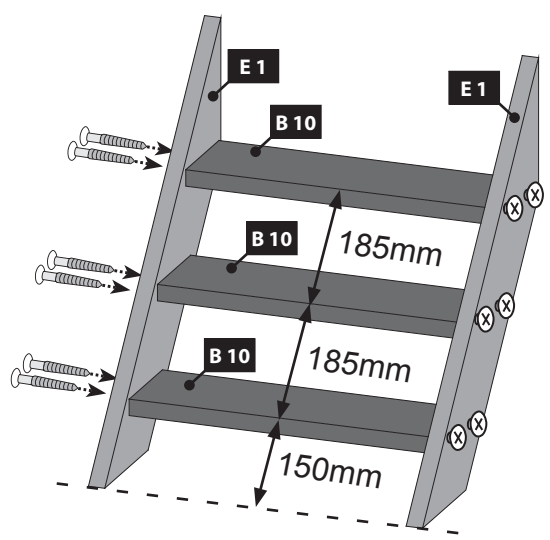

Ø3 mm 4x40
16x

Ø3 mm 4x30
8x

Technical drawing showing a drill bit and a screw. The drill bit is labeled 'Ø3 mm' and the screw is labeled '4x30'. Below the drill bit is the number '8x'.

13

14

15

16.1

16.2

Ø3 mm 4x30
8x

- ***
-  Nicht im Lieferumfang enthalten
 -  Niet bijgeleverd
 -  Not included
 -  Non comprises dans la livraison
 -  No forman parte del suministro
 -  Non incluso
 -  V ceně není zahrnuto

Ø3 mm 4x30
12x

Ø5 mm 6x100
12x

Ø3 mm 4x60
4x

- *  Nicht im Lieferumfang enthalten
- *  Niet bijgeleverd
- *  Not included
- *  Non comprises dans la livraison
- *  No forman parte del suministro
- *  Non incluso
- *  V ceně není zahrnuto