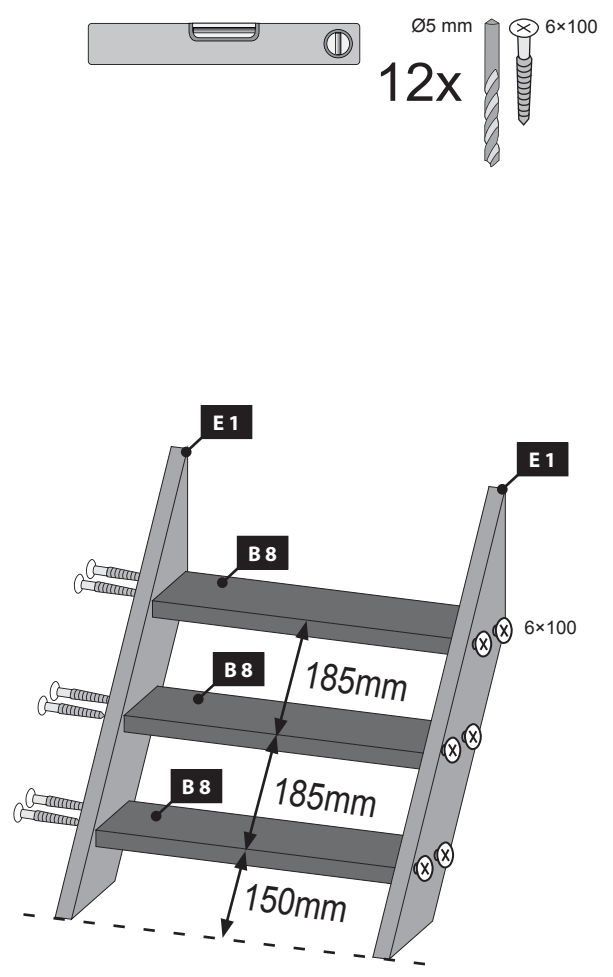

The text specifies the required hardware: a 3 mm diameter drill bit and a 4x30 mm screw. The '8x' likely refers to the screw's length or a specific model. The icons show a double-flute drill bit and a Phillips-head screw.

Ø3 mm 4x40  
24x

22 2x

Ø3 mm 4x30

4x

23

Ø3 mm 4x30

4x

23.1

Ø3 mm 4x30

8x

Bündig!  
 Affleurement!  
 Gelijk!  
 Aras!  
 Flush!  
 Combacia!  
 Stejný!

**!!! A=B=C !!!**

Ø3 mm 4x30

13x **B5**

52x

- \***
-  Nicht im Lieferumfang enthalten
  -  Niet bijgeleverd
  -  Not included
  -  Non comprises dans la livraison
  -  No forman parte del suministro
  -  Non incluso
  -  V ceně není zahrnuto

34

35

36

Ø3 mm 4x30  
 16x

Ø3 mm 4x60  
 4x

Ø5 mm 6x100  
 12x

\*

 Nicht im Lieferumfang enthalten