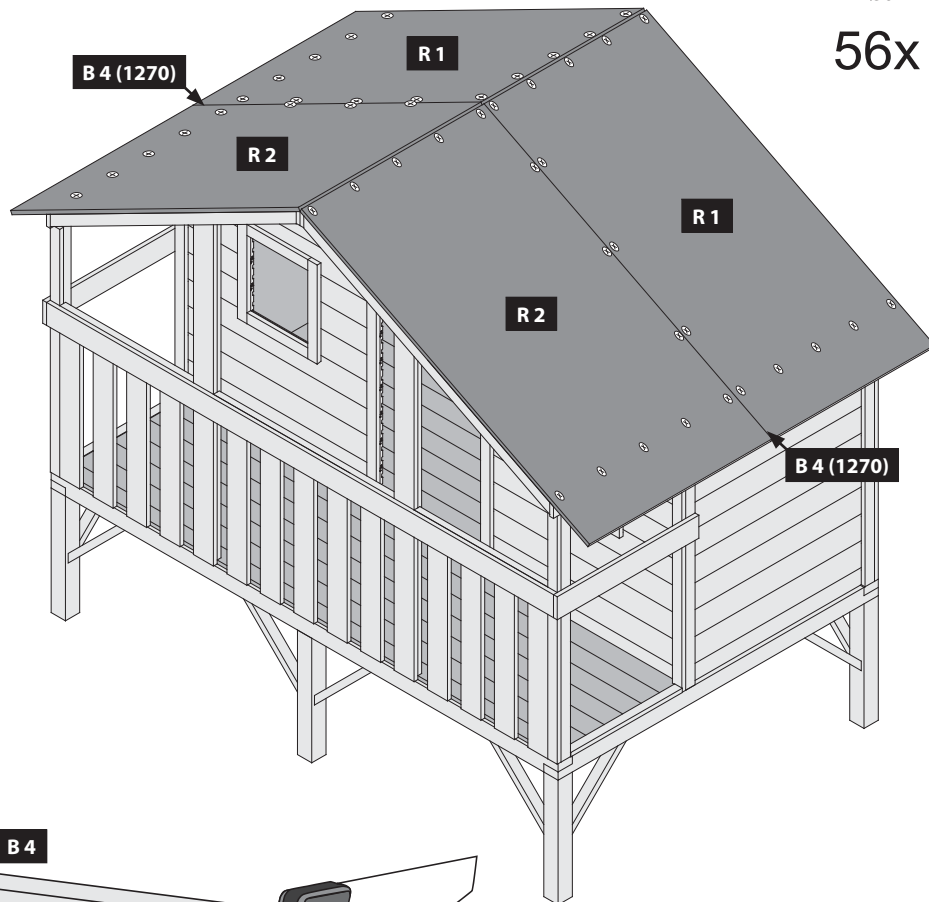

Ø3 mm 4x30

8x

Bündig!  
 Affleurement!  
 Gelijk!  
 Aras!  
 Flush!  
 Combacia!  
 Stejný!

**!!! A=B=C !!!**

Ø3 mm 4x30

13x **B5**

52x

- \***
-  Nicht im Lieferumfang enthalten
  -  Niet bijgeleverd
  -  Not included
  -  Non comprises dans la livraison
  -  No forman parte del suministro
  -  Non incluso
  -  V ceně není zahrnuto