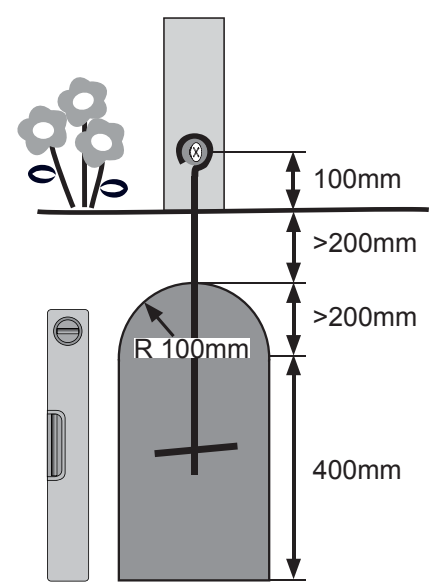

-  Mantenga una distancia segura
-  Mantenere una distanza di sicurezza
-  Udržujte bezpečnou vzdálenost

01

02

03

04

12x   $\varnothing 3$  mm  4x30  
96x 

16x   $\varnothing 3$  mm  4x30  
128x 

Ø5 mm 4x60  
48x

-  Nicht im Lieferumfang enthalten
-  Niet bijgeleverd
-  Not included
-  Non comprises dans la livraison
-  No forman parte del suministro
-  Non incluso
-  V ceně není zahrnuto

Ø3 mm 4x40  
16x

Ø3 mm 4x30  
8x

The text specifies the required hardware: a 3 mm diameter drill bit and a 4x30 mm screw. The '8x' likely refers to the screw's length or a specific model. The icons show a double-flute drill bit and a Phillips-head screw.