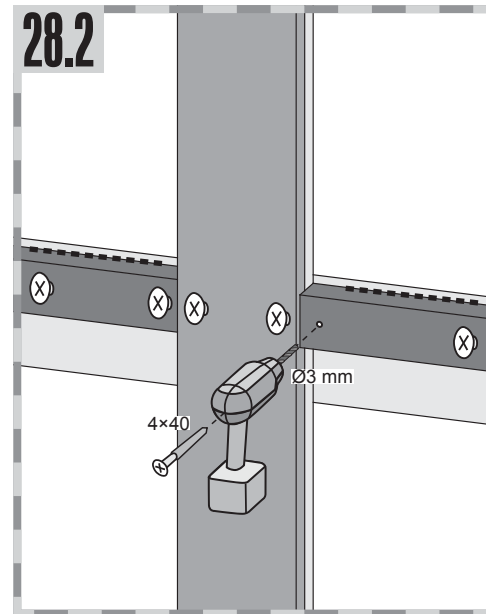

28

Ø3 mm 4x30 8x

Ø3 mm 4x40 15x

28.1

Bündig!  
Affleurement!  
Gelijk!  
Aras!  
Flush!  
Combacia!  
Stejný!

28.2

29

Ø3 mm 4x30 54x

Ø3 mm 4x30

8x

Bündig!  
 Affleurement!  
 Gelijk!  
 Aras!  
 Flush!  
 Combacia!  
 Stejný!

**!!! A=B=C !!!**

Ø3 mm 4x30

13x **B5**

52x

- \***
-  Nicht im Lieferumfang enthalten
  -  Niet bijgeleverd
  -  Not included
  -  Non comprises dans la livraison
  -  No forman parte del suministro
  -  Non incluso
  -  V ceně není zahrnuto