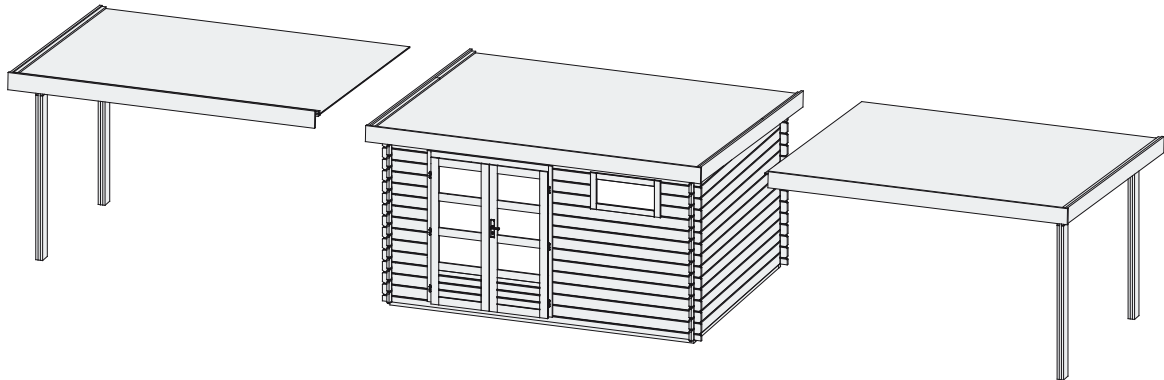

Schleppdach

Außenmaße	B 400 × T 261,5 cm
Dachstand	B 417 × T 333 cm
Firsthöhe	H 222 cm
Dach	16 mm Massivholzdach mit Nut und Feder
Dachfläche	13,8 m ²
Inkl Bitumendachbelag (Zur Ersteindeckung!)	1 Rolle (7,5 m ²) + 1 Rolle (10 m ²)
Bedarf Schindeln	-
Bedarf selbstklebende Dacheindeckung (Haus & Schleppdach)	7 Rollen
Pfosten	2 Stück (140 × 78 mm)
Paketmaße	B 415 × T 55 × H 49 cm / 305 kg
Erhältliches Zubehör (gegen Aufpreis):	• Selbstklebende Dacheindeckung

Anbauposition

Draufsicht (in mm):