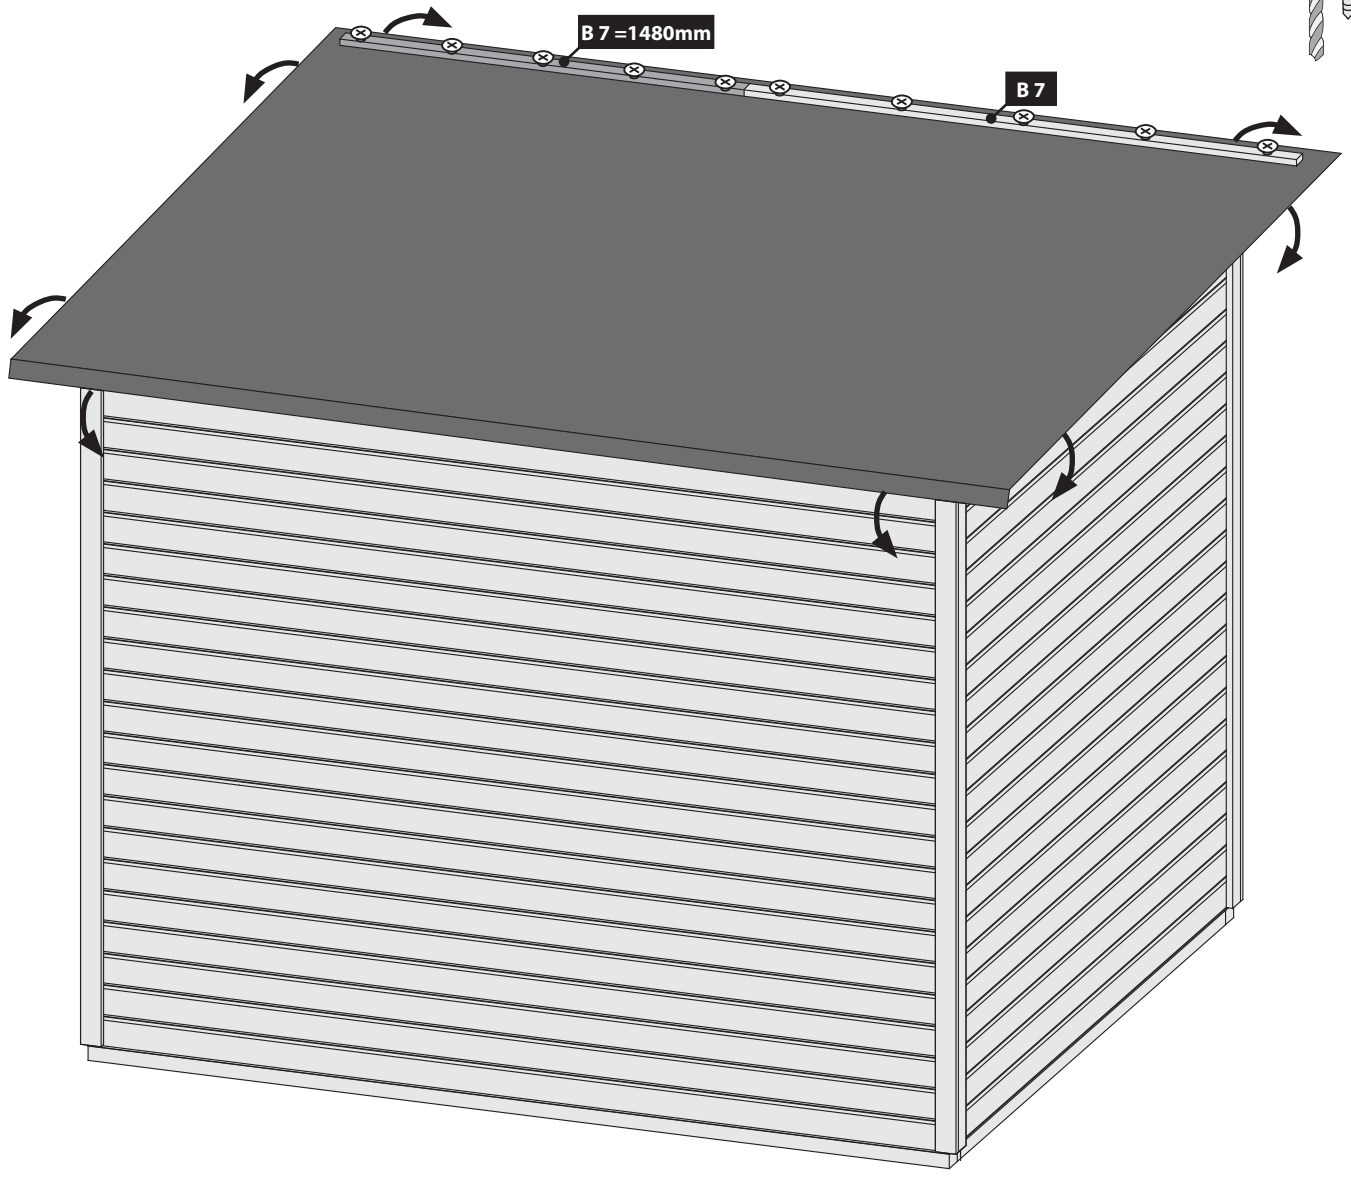

Ø3mm 4x30
10x