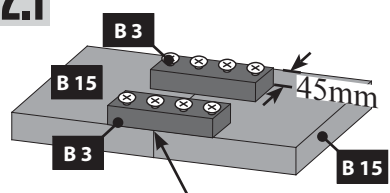

Ø3mm 8x

Bündig!
Affleurement!
Gelijk!
Aras!
Flush!
Combacia!
Stejný!