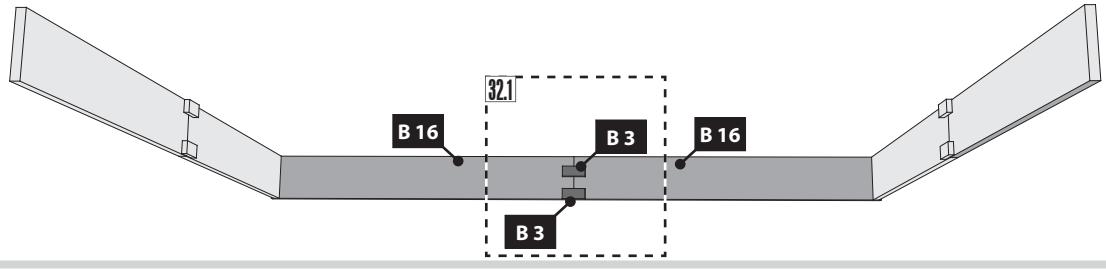

Ø3mm 8x

Bündig!
Affleurement!
Gelijk!
Aras!
Flush!
Combacia!
Stejný!