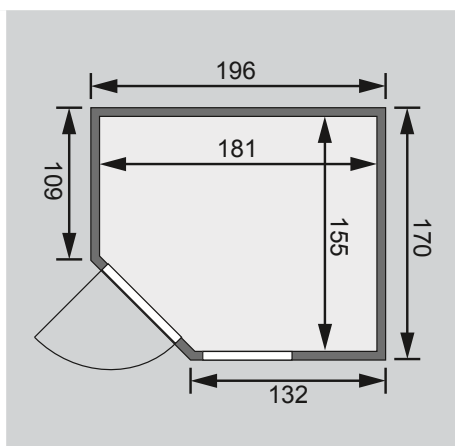

Ganzglastür

1 Fenster

1 Ofenschutz

2 Liegen

1 Kopfstütze

Schrauben und Beschläge

10 cm Wand- und Deckenabstand einhalten!
Aufbau mit und ohne Dachkranz möglich.

Außenmaße	B 196 × T 170 × H 198 cm
Außenmaße inkl Dachkranz	B 210 × T 184 × H 202 cm
Innenmaße	B 181 × T 155 × H 192 cm
Umbauter Raum	5,1 m ³
Tür Außenmaße	B 65,6 × T 0,8 × H 175 cm
Tür Durchgangsmaße	B 64 × H 173 cm
Tür Lichtausschnitt	B 64 × H 173 cm
Fenster Außenmaße	B 60,6 × H 192 cm
Fenster Lichtausschnitt	B 49 × H 175,5 cm
Ofenschutz	B 60 × T 51 × H 80 cm
Paketmaße Sauna	B 200 × T 110 × H 85 cm / 303 kg
Paketmaße Dachkranz	B 177 × T 15 × H 14 cm / 18 kg
Spiegelbar	ja
Türposition in Front variabel	nein

Maße Dachkranzmodell (in cm)

Maße Basismodell (in cm)

Festereinbaupositionen

Ausführung

- Nordische Fichte, naturbelassen

Wand

- Vormontierte Elemente
- Fronten: 42 mm Rahmenkonstruktion mit Mineralfüllwolle. Verkleidung aus 12,5 mm Spezial Softline Profilholz aus Fichte.
- Rückwände: 42 mm Rahmenkonstruktion mit Mineralfüllwolle. Innenseite mit 12,5 mm Spezial Softline Profilholz aus Fichte verkleidet. Außenseite mit einer Platte verstärkt.