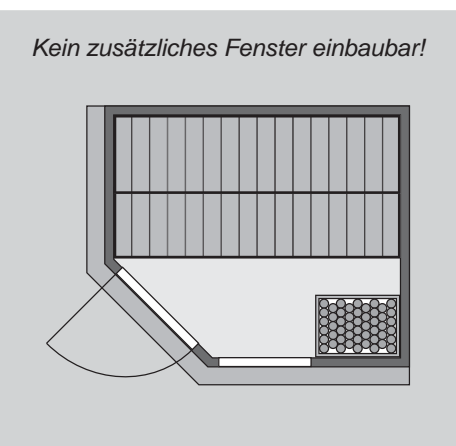

Produktinformation

68 mm Systemsauna

Lieferumfang

Nur bei Dachkranzmodell

Wandelemente

1 Dachkranz

Saunadach

1 LED-Strahler set

Ganzglastür

1 Fenster

1 Ofenschutz

2 Liegen

1 Kopfstütze

Schrauben und Beschläge

10 cm Wand- und Deckenabstand einhalten!
Aufbau mit und ohne Dachkranz möglich.

Außenmaße	B 196 × T 170 × H 198 cm
Außenmaße inkl Dachkranz	B 210 × T 184 × H 202 cm
Innenmaße	B 181 × T 155 × H 192 cm
Umbauter Raum	5,1 m ³
Tür Außenmaße	B 65,6 × T 0,8 × H 175 cm
Tür Durchgangsmaße	B 64 × H 173 cm
Tür Lichtausschnitt	B 64 × H 173 cm
Fenster Außenmaße	B 60,6 × H 192 cm
Fenster Lichtausschnitt	B 49 × H 175,5 cm
Ofenschutz	B 60 × T 51 × H 80 cm
Paketmaße Sauna	B 200 × T 110 × H 85 cm / 303 kg
Paketmaße Dachkranz	B 177 × T 15 × H 14 cm / 18 kg
Spiegelbar	ja
Türposition in Front variabel	nein

Maße Dachkranzmodell (in cm)

Maße Basismodell (in cm)

Festereinbaupositionen

Ausführung

- Nordische Fichte, naturbelassen

Wand

- Vormontierte Elemente
- Fronten: 42 mm Rahmenkonstruktion mit Mineralfüllwolle. Verkleidung aus 12,5 mm Spezial Softline Profilholz aus Fichte.
- Rückwände: 42 mm Rahmenkonstruktion mit Mineralfüllwolle. Innenseite mit 12,5 mm Spezial Softline Profilholz aus Fichte verkleidet. Außenseite mit einer Platte verstärkt.

Saunadach

- Vormontierte Elemente
- 42 mm Rahmenkonstruktion mit Mineralfüllwolle
- Innenseite: 12,5 mm Spezial Softline Profilholz aus Fichte.
- Außenseite: Verstärkung mit Platte

Ganzglastür

- Massivholz-Türrahmen
- Einscheibensicherheitsglas, bronziert
- Rechts und links anschlagbar
- Lackierter Holzgriff
- Beschläge mit Excenter für optimale Ausrichtung der Glasscheibe
- Magnetverschlusstechnik