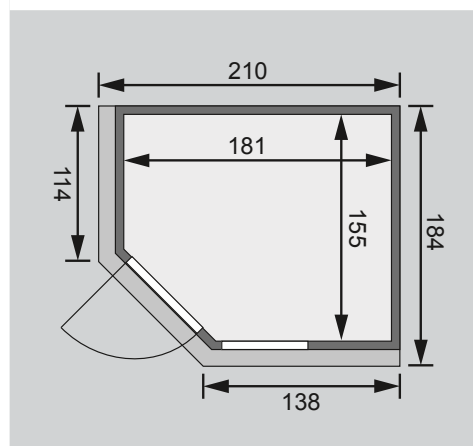

Ganzglastür

1 Fenster

1 Ofenschutz

2 Liegen

1 Kopfstütze

Schrauben und Beschläge

10 cm Wand- und Deckenabstand einhalten!
Aufbau mit und ohne Dachkranz möglich.

Außenmaße	B 196 × T 170 × H 198 cm
Außenmaße inkl Dachkranz	B 210 × T 184 × H 202 cm
Innenmaße	B 181 × T 155 × H 192 cm
Umbauter Raum	5,1 m ³
Tür Außenmaße	B 65,6 × T 0,8 × H 175 cm
Tür Durchgangsmaße	B 64 × H 173 cm
Tür Lichtausschnitt	B 64 × H 173 cm
Fenster Außenmaße	B 60,6 × H 192 cm
Fenster Lichtausschnitt	B 49 × H 175,5 cm
Ofenschutz	B 60 × T 51 × H 80 cm
Paketmaße Sauna	B 200 × T 110 × H 85 cm / 303 kg
Paketmaße Dachkranz	B 177 × T 15 × H 14 cm / 18 kg
Spiegelbar	ja
Türposition in Front variabel	nein

Maße Dachkranzmodell (in cm)

Maße Basismodell (in cm)

Festereinbaupositionen

Ausführung

- Nordische Fichte, naturbelassen

Wand

- Vormontierte Elemente
- Fronten: 42 mm Rahmenkonstruktion mit Mineralfüllwolle. Verkleidung aus 12,5 mm Spezial Softline Profilholz aus Fichte.
- Rückwände: 42 mm Rahmenkonstruktion mit Mineralfüllwolle. Innenseite mit 12,5 mm Spezial Softline Profilholz aus Fichte verkleidet. Außenseite mit einer Platte verstärkt.