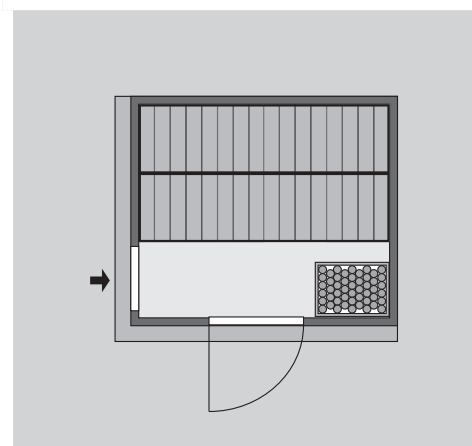

**1 Ofenschutz**

**2 Liegen**

**1 Kopfstütze**

**Schrauben und Beschläge**

10 cm Wand- und Deckenabstand einhalten!  
Aufbau mit und ohne Dachkranz möglich.

<b>Außenmaße</b>	B 196 × T 170 × H 198 cm
<b>Außenmaße inkl Dachkranz</b>	B 210 × T 184 × H 202 cm
<b>Innenmaße</b>	B 181 × T 155 × H 192 cm
<b>Umbauter Raum</b>	5,6 m <sup>3</sup>
<b>Tür Außenmaße</b>	*
<b>Tür Durchgangsmaße</b>	*
<b>Tür Lichtausschnitt</b>	*
<b>Fenster Außenmaße</b>	-
<b>Fenster Lichtausschnitt</b>	-
<b>Ofenschutz</b>	B 60 × T 51 × H 80 cm
<b>Paketmaße Sauna</b>	B 200 × T 125 × H 78 cm / 307 kg
<b>Paketmaße Dachkranz</b>	B 250 × T 29 × H 9 cm / 13,8 kg
<b>Spiegelbar</b>	ja
<b>Türposition in Front variabel</b>	ja

Maße Dachkranzmodell (in cm)

Maße Basismodell (in cm)

Fenstereinbaupositionen