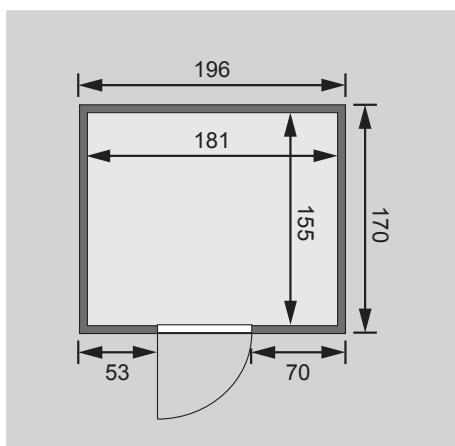

**1 Ofenschutz**

**2 Liegen**

**1 Kopfstütze**

**Schrauben und Beschläge**

10 cm Wand- und Deckenabstand einhalten!  
Aufbau mit und ohne Dachkranz möglich.

<b>Außenmaße</b>	B 196 × T 170 × H 198 cm
<b>Außenmaße inkl Dachkranz</b>	B 210 × T 184 × H 202 cm
<b>Innenmaße</b>	B 181 × T 155 × H 192 cm
<b>Umbauter Raum</b>	5,6 m <sup>3</sup>
<b>Tür Außenmaße</b>	*
<b>Tür Durchgangsmaße</b>	*
<b>Tür Lichtausschnitt</b>	*
<b>Fenster Außenmaße</b>	-
<b>Fenster Lichtausschnitt</b>	-
<b>Ofenschutz</b>	B 60 × T 51 × H 80 cm
<b>Paketmaße Sauna</b>	B 200 × T 125 × H 78 cm / 307 kg
<b>Paketmaße Dachkranz</b>	B 250 × T 29 × H 9 cm / 13,8 kg
<b>Spiegelbar</b>	ja
<b>Türposition in Front variabel</b>	ja

Maße Dachkranzmodell (in cm)

Maße Basismodell (in cm)

Fenstereinbaupositionen