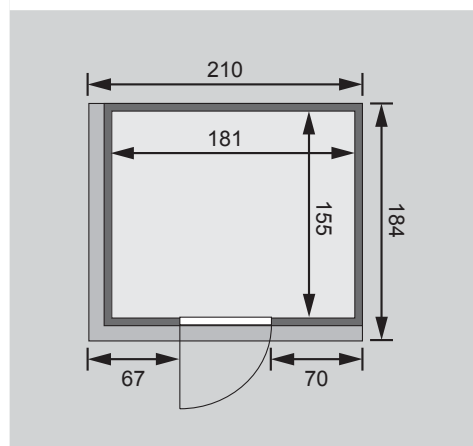

**1 Ofenschutz**

**2 Liegen**

**1 Kopfstütze**

**Schrauben und Beschläge**

10 cm Wand- und Deckenabstand einhalten!  
Aufbau mit und ohne Dachkranz möglich.

<b>Außenmaße</b>	B 196 × T 170 × H 198 cm
<b>Außenmaße inkl Dachkranz</b>	B 210 × T 184 × H 202 cm
<b>Innenmaße</b>	B 181 × T 155 × H 192 cm
<b>Umbauter Raum</b>	5,6 m <sup>3</sup>
<b>Tür Außenmaße</b>	*
<b>Tür Durchgangsmaße</b>	*
<b>Tür Lichtausschnitt</b>	*
<b>Fenster Außenmaße</b>	-
<b>Fenster Lichtausschnitt</b>	-
<b>Ofenschutz</b>	B 60 × T 51 × H 80 cm
<b>Paketmaße Sauna</b>	B 200 × T 125 × H 78 cm / 307 kg
<b>Paketmaße Dachkranz</b>	B 250 × T 29 × H 9 cm / 13,8 kg
<b>Spiegelbar</b>	ja
<b>Türposition in Front variabel</b>	ja

Maße Dachkranzmodell (in cm)

Maße Basismodell (in cm)

Fenstereinbaupositionen